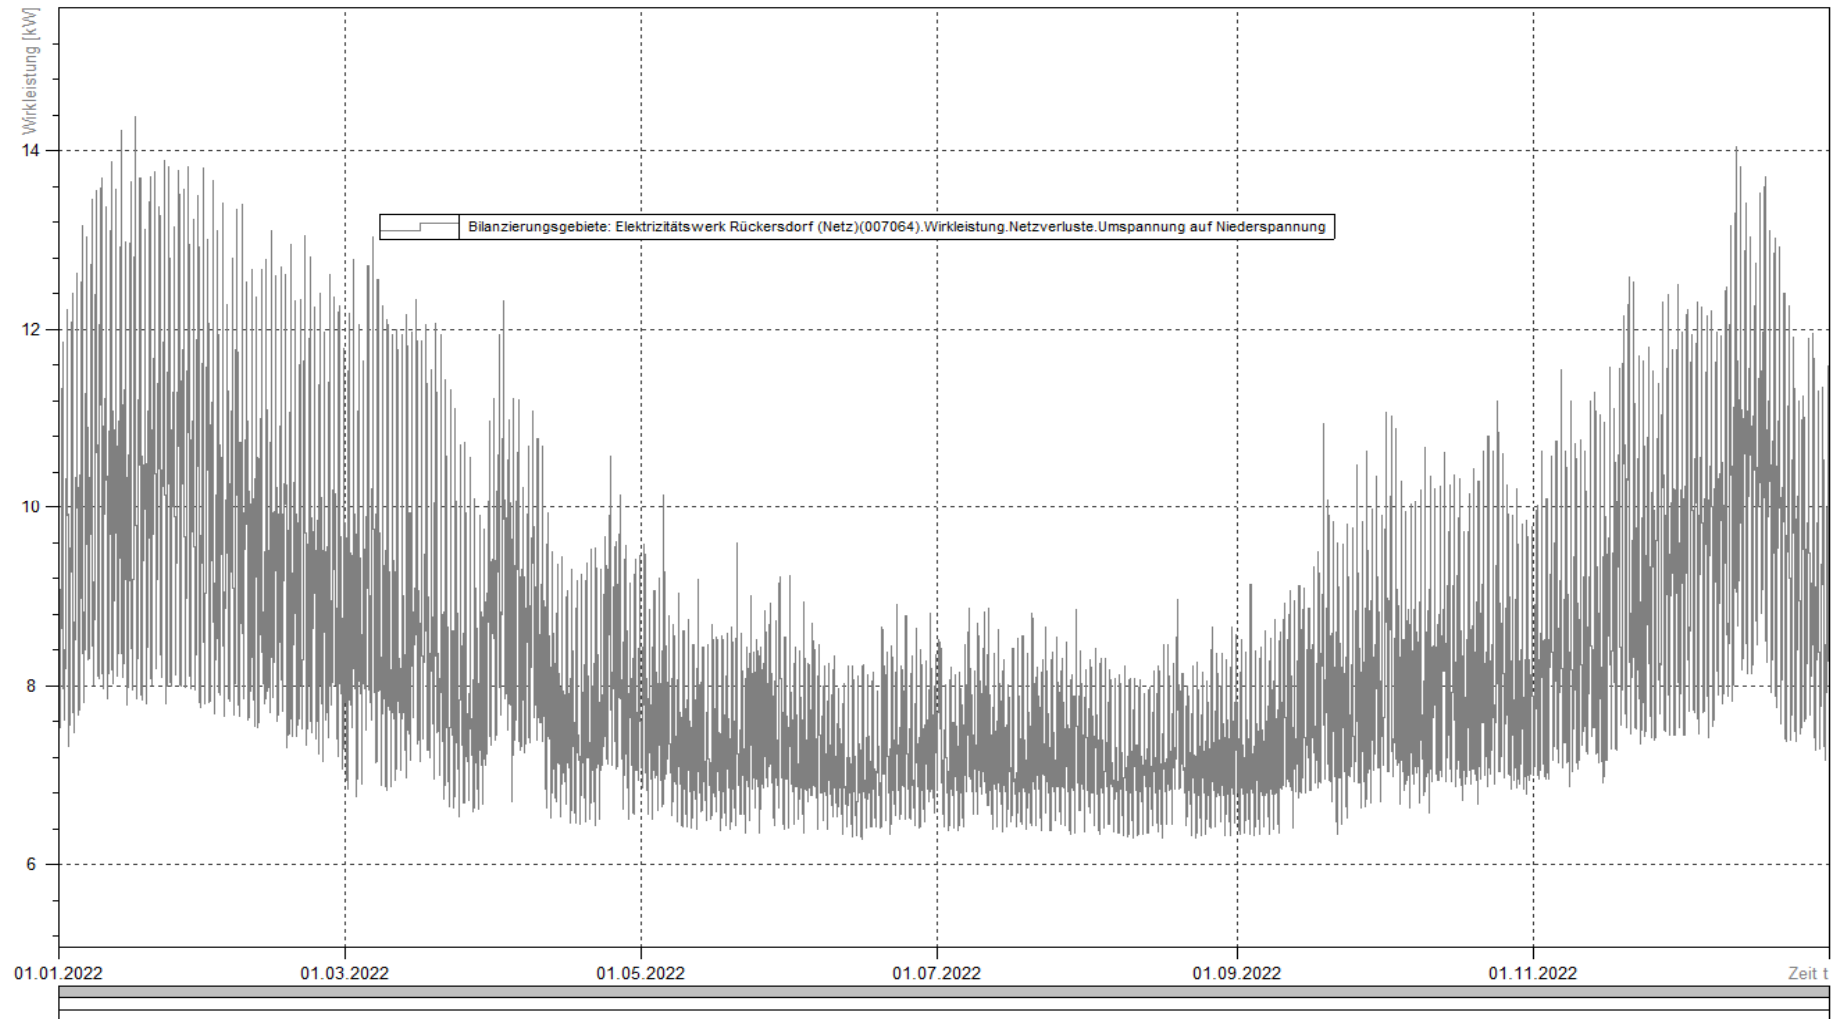

GWR Gemeindewerke Rückersdorf
Aus einer Hand gut versorgt mit Strom und Wasser

Lastverlauf 2022

GWR Gemeindewerke Rückersdorf
Aus einer Hand gut versorgt mit Strom und Wasser

Netzverluste MS 2022

GWR Gemeindewerke Rückersdorf
Aus einer Hand gut versorgt mit Strom und Wasser

Netzverluste MS/NS 2022

GWR Gemeindewerke Rückersdorf
Aus einer Hand gut versorgt mit Strom und Wasser

Netzverluste NS 2022