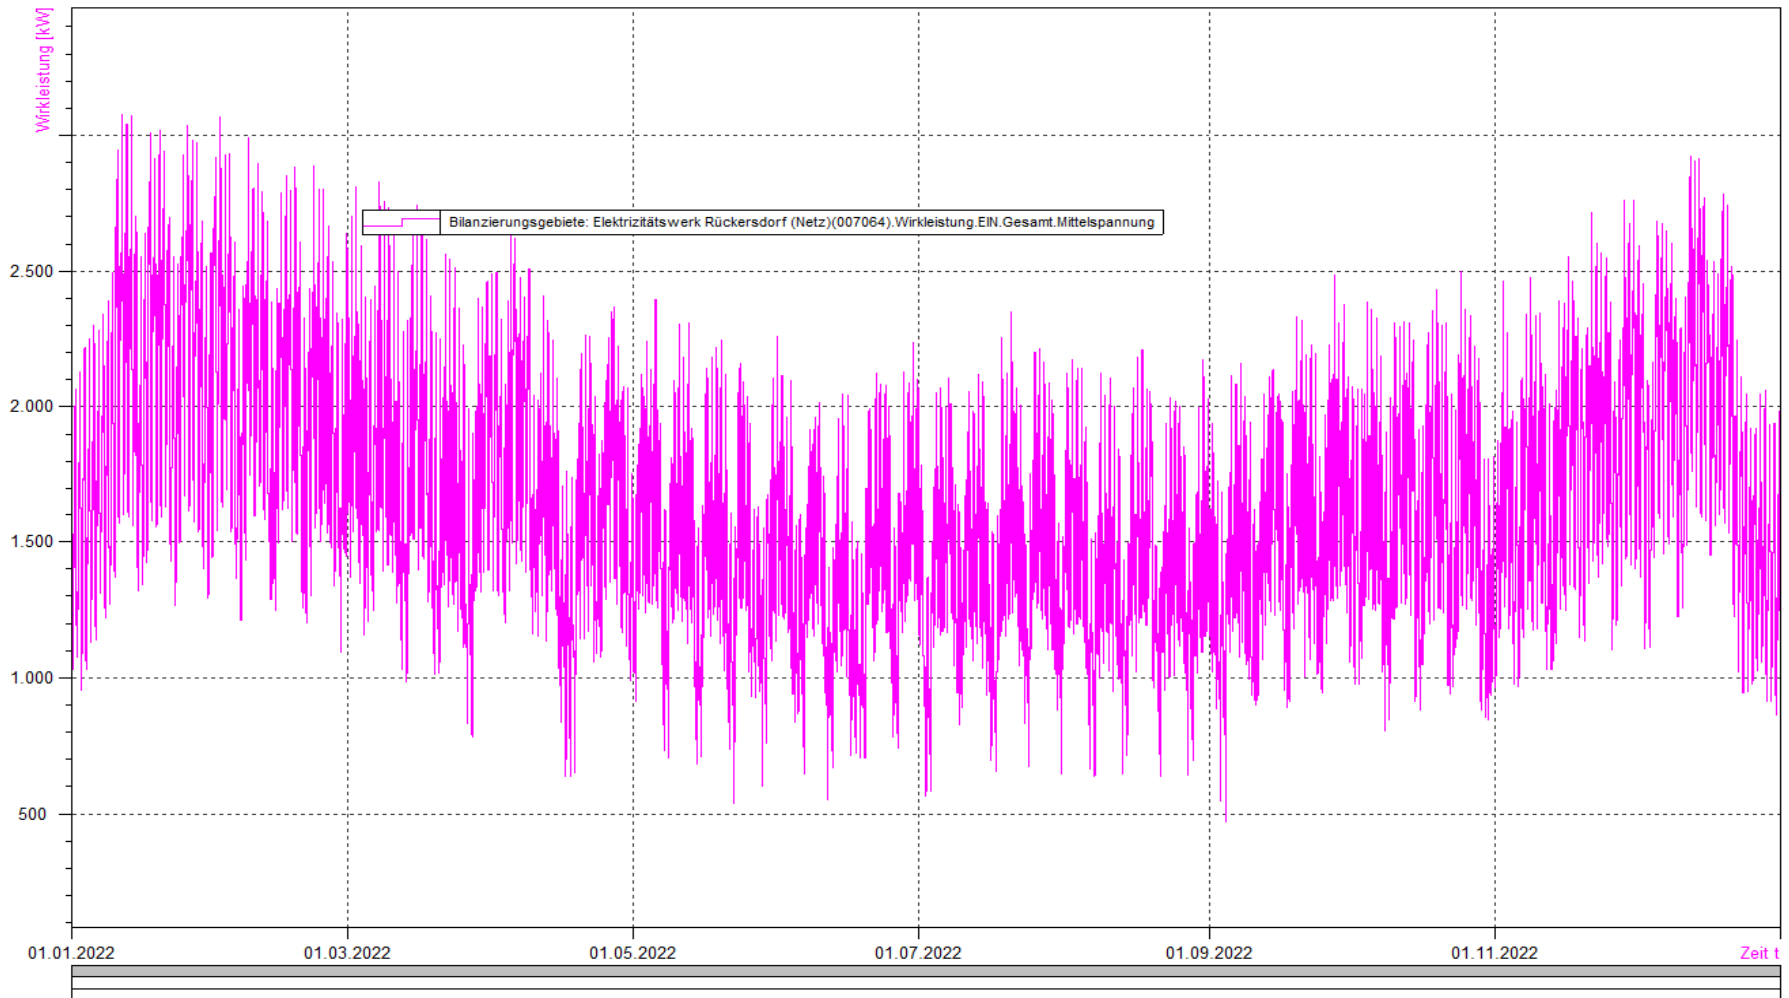

GWR Gemeindewerke Rückersdorf
Aus einer Hand gut versorgt mit Strom und Wasser

Lastverlauf 2022

GWR Gemeindewerke Rückersdorf
Aus einer Hand gut versorgt mit Strom und Wasser

Netzverluste MS 2022

GWR Gemeindewerke Rückersdorf
Aus einer Hand gut versorgt mit Strom und Wasser

Netzverluste MS/NS 2022

GWR Gemeindewerke Rückersdorf
Aus einer Hand gut versorgt mit Strom und Wasser

Netzverluste NS 2022