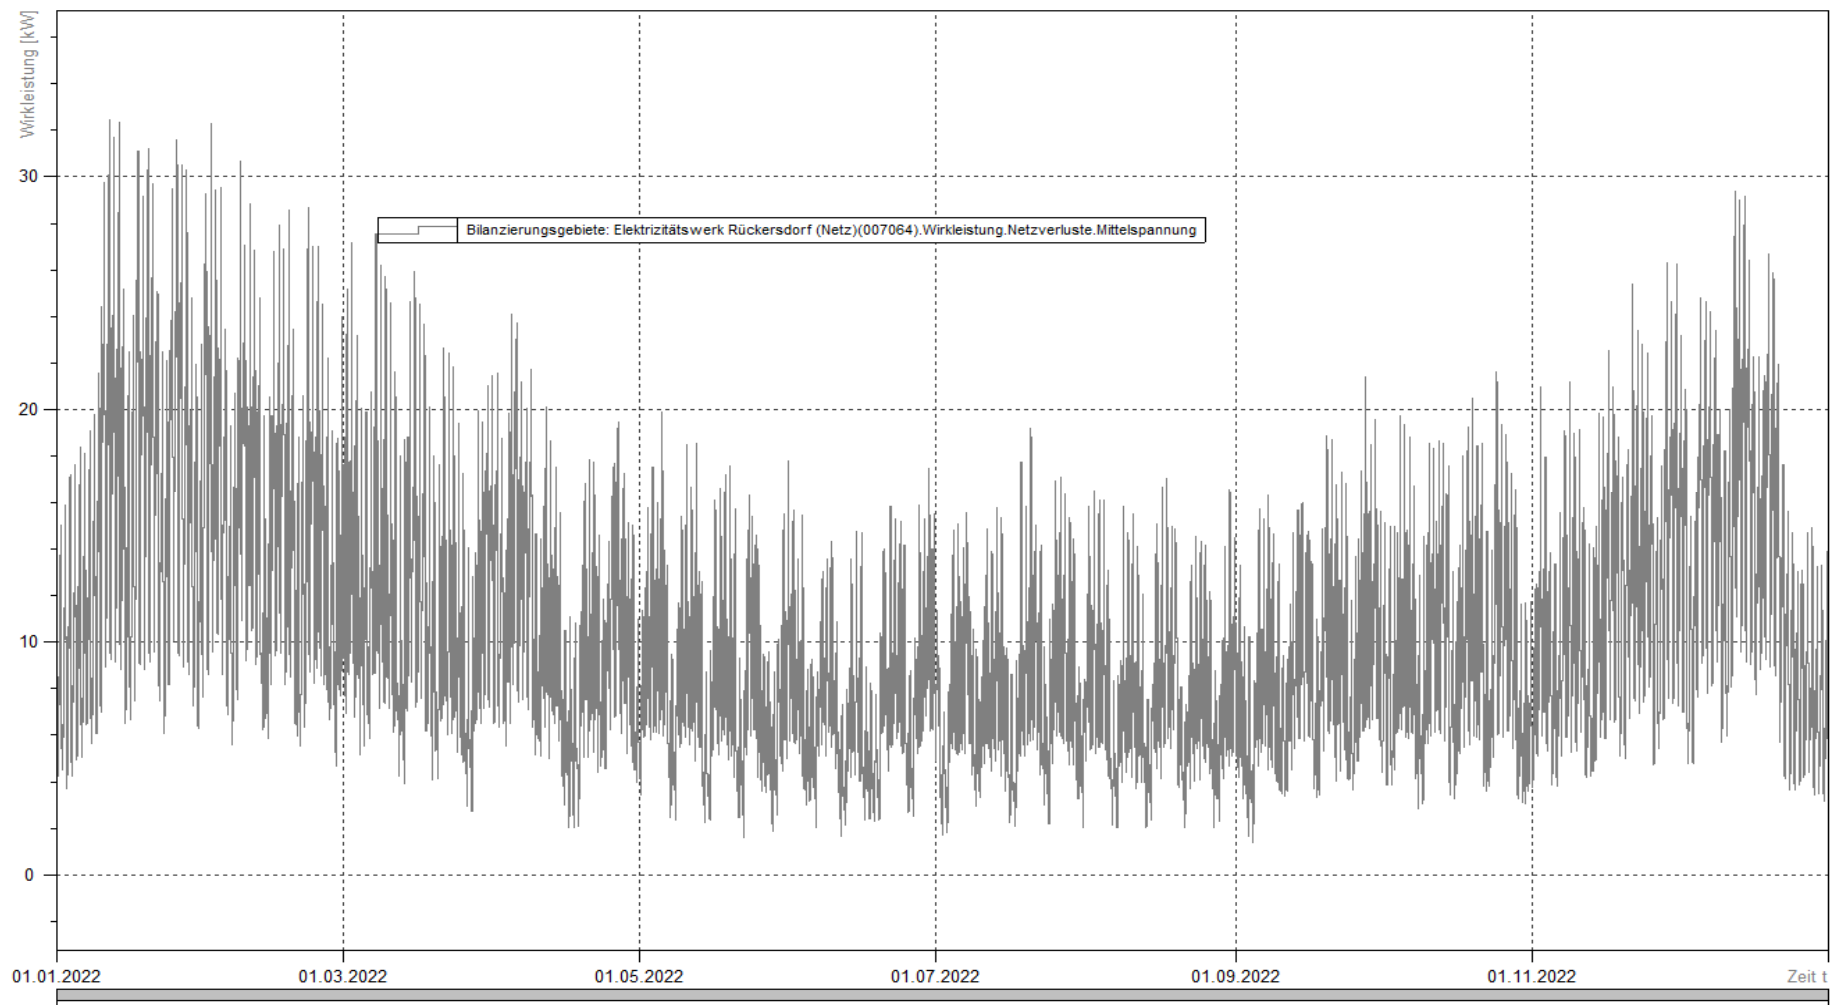

GWR Gemeindewerke Rückersdorf
Aus einer Hand gut versorgt mit Strom und Wasser

Lastverlauf 2022

GWR Gemeindewerke Rückersdorf
Aus einer Hand gut versorgt mit Strom und Wasser

Netzverluste MS 2022

GWR Gemeindewerke Rückersdorf
Aus einer Hand gut versorgt mit Strom und Wasser

Netzverluste MS/NS 2022

GWR Gemeindewerke Rückersdorf
Aus einer Hand gut versorgt mit Strom und Wasser

Netzverluste NS 2022