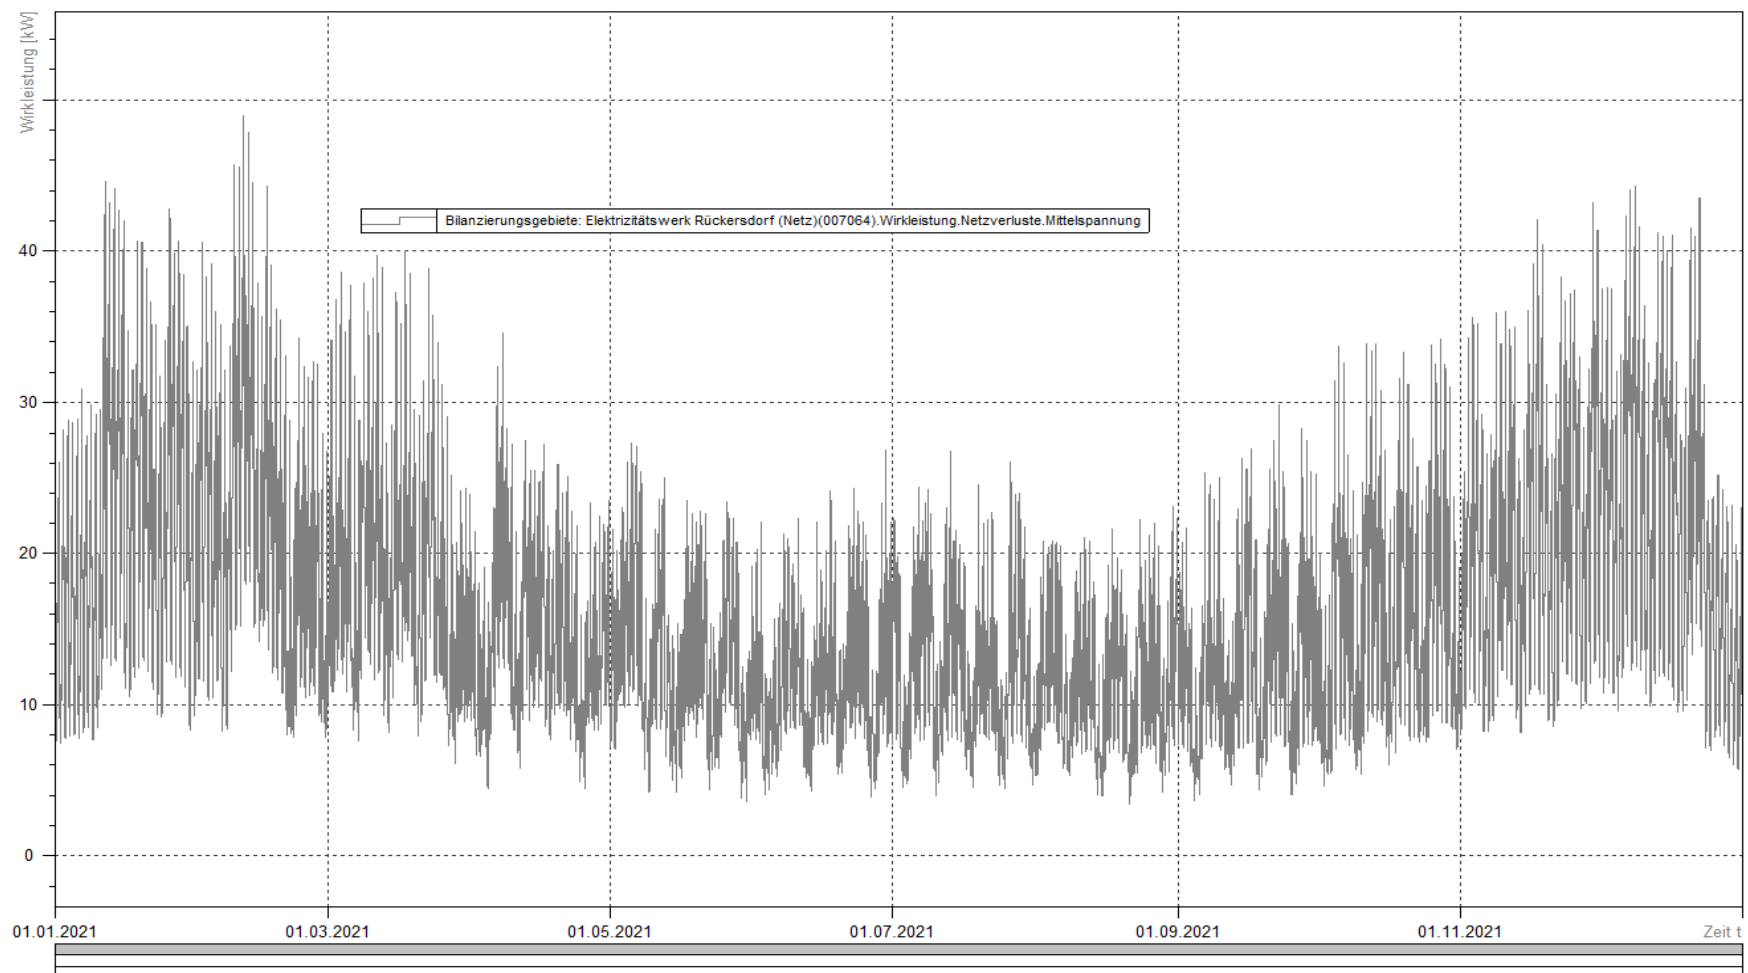

## Netzverluste MS 2021

**GWR** Gemeindewerke Rückersdorf  
Aus einer Hand gut versorgt mit Strom und Wasser