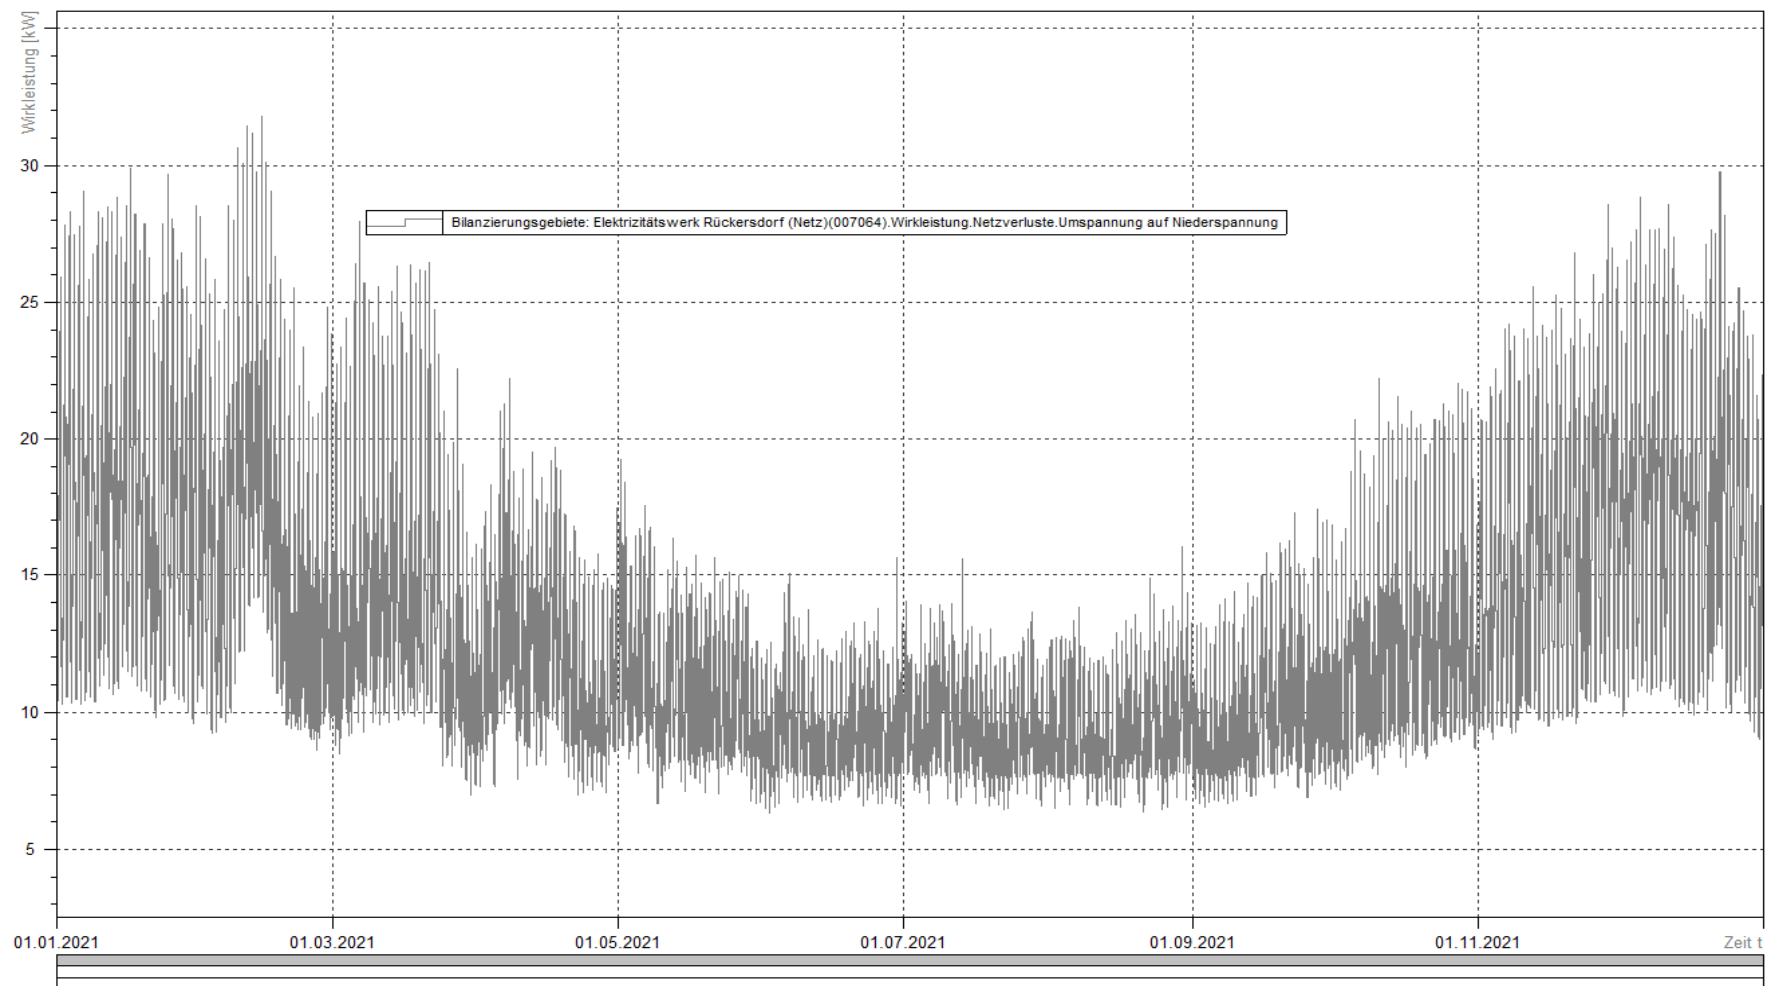

GWR Gemeindewerke Rückersdorf
Aus einer Hand gut versorgt mit Strom und Wasser

Netzverluste MS/NS 2021